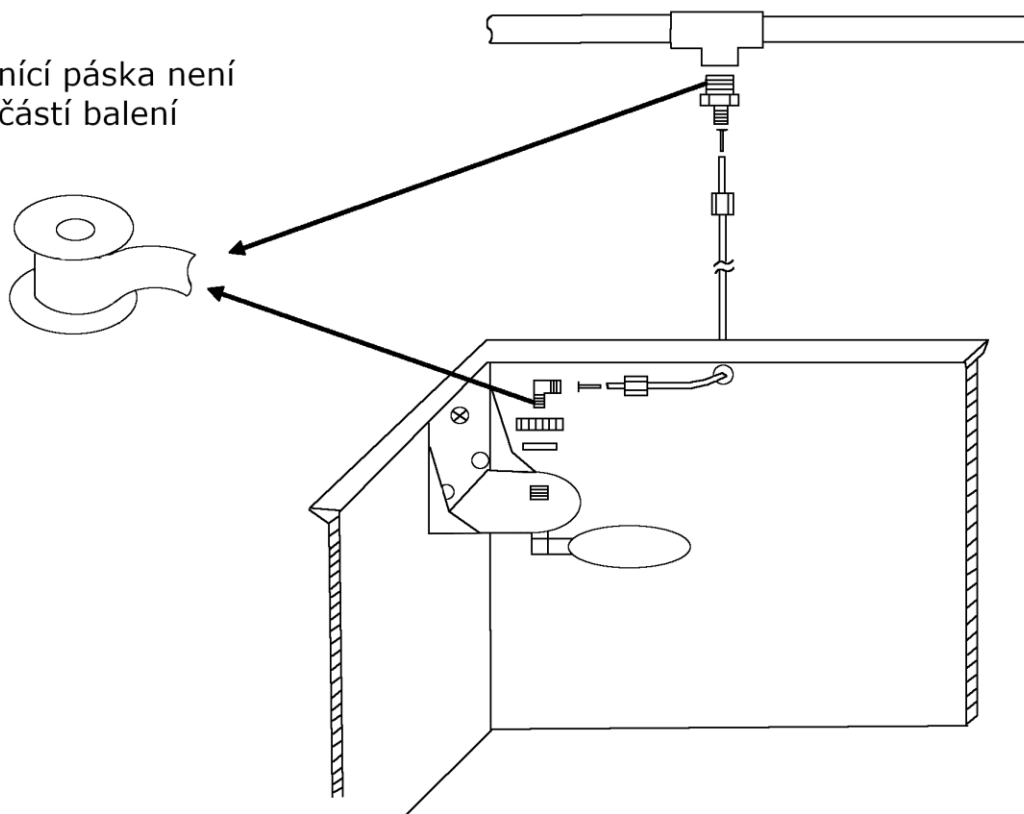

AUTOMATICKÝ PŘÍVOD VODY PRO ZVLHČOVAČ VZDUCHU TROTEC B 400

Návod k montáži

Těsnící páska není
součástí balení

Pohled shora:
správná poloha
plováku